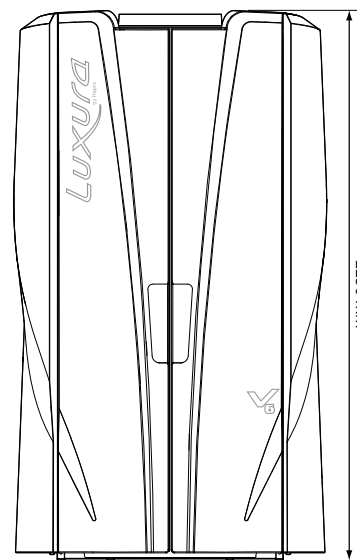

Crystal White

Crystal White Aqua

Crystal White Gold

Crystal White Pink

Luxura V <sub>6</sub>	42 XL Intensive	44 XL Intensive E	44 XL Ultra Intensive E*
<b>Tubes</b>	42 x 180 W XL	44 x 180 W XL Eco power	44 x 200 W XL Eco power
<b>Connection</b>	400V/3N~/PE/50Hz	400V/3N~/PE/50Hz	400V/3N~/PE/50Hz
<b>Power</b>	8,1 kW	7,7 kW	8 kW
<b>Fuses</b>	3 x 15 A	3 x 12 A	3 x 13 A
<b>Weight</b>	241 kg	165 kg	165 kg

Luxura V <sub>6</sub>	48 XL High Intensive E	48 XL Ultra Intensive E*	48 XL E-Control
<b>Tubes</b>	48 x 180 W XL Eco power	48 x 200 W XL Eco power	48 x 80-180 W XL
<b>Connection</b>	400V/3N~/PE/50Hz	400V/3N~/PE/50Hz	400V/3N~/PE/50Hz
<b>Power</b>	9,6 kW	9,8 kW	8,2 kW
<b>Fuses</b>	3 x 20 A	3 x 18 A	3 x 16 A
<b>Weight</b>	254 kg	254 kg	254 kg