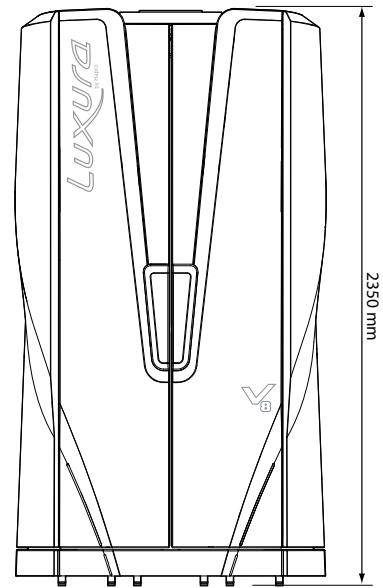

Crystal White

Rose Pink

Uptown Blue

Luxura V <sub>8</sub>	48 XL High Intensive E	48 XL Ultra Intensive E*	48 XL E-control
<b>Tubes</b>	48 x 180 W XL EcoPower	48 x 200 W XL EcoPower	48 x 80 W - 180 W XL
<b>Connection</b>	400V/3N~/PE/50Hz	400V/3N~/PE/50Hz	400V/3N~/PE/50Hz
<b>Power</b>	8,2 kW	8,6 kW	9,8 kW
<b>Fuses</b>	3 x 13 A	3 x 13 A	3 x 16 A
<b>Weight</b>	167 kg	167 kg	167 kg