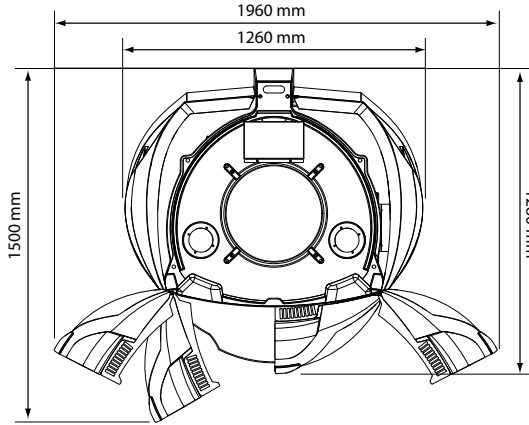

Crystal White

Rose Pink

Uptown Blue

Luxura V <sub>8</sub>	48 XL High Intensive E	48 XL Ultra Intensive E*	48 XL E-control
<b>Tubes</b>	48 x 180 W XL EcoPower	48 x 200 W XL EcoPower	48 x 80 W - 180 W XL
<b>Connection</b>	400V/3N~/PE/50Hz	400V/3N~/PE/50Hz	400V/3N~/PE/50Hz
<b>Power</b>	8,2 kW	8,6 kW	9,8 kW
<b>Fuses</b>	3 x 13 A	3 x 13 A	3 x 16 A
<b>Weight</b>	167 kg	167 kg	167 kg