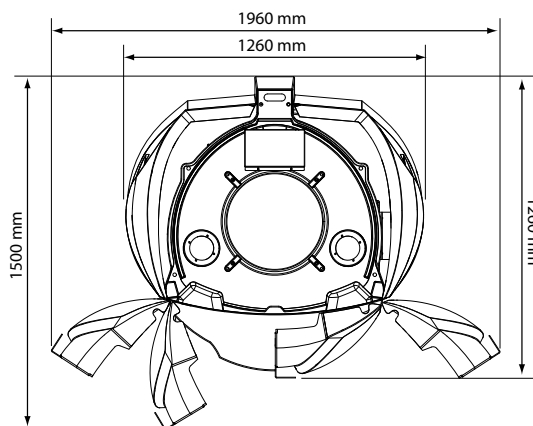

Crystal White

Crystal White Aqua

Crystal White Gold

Crystal White Pink

Luxura V <sub>6</sub>	42 XL Intensive	44 XL Intensive E	44 XL Ultra Intensive E*
<b>Tubes</b>	42 x 180 W XL	44 x 180 W XL Eco power	44 x 200 W XL Eco power
<b>Connection</b>	400V/3N~/PE/50Hz	400V/3N~/PE/50Hz	400V/3N~/PE/50Hz
<b>Power</b>	8,1 kW	7,7 kW	8 kW
<b>Fuses</b>	3 x 15 A	3 x 12 A	3 x 13 A
<b>Weight</b>	241 kg	165 kg	165 kg

Luxura V <sub>6</sub>	48 XL High Intensive E	48 XL Ultra Intensive E*	48 XL E-Control
<b>Tubes</b>	48 x 180 W XL Eco power	48 x 200 W XL Eco power	48 x 80-180 W XL
<b>Connection</b>	400V/3N~/PE/50Hz	400V/3N~/PE/50Hz	400V/3N~/PE/50Hz
<b>Power</b>	9,6 kW	9,8 kW	8,2 kW
<b>Fuses</b>	3 x 20 A	3 x 18 A	3 x 16 A
<b>Weight</b>	254 kg	254 kg	254 kg